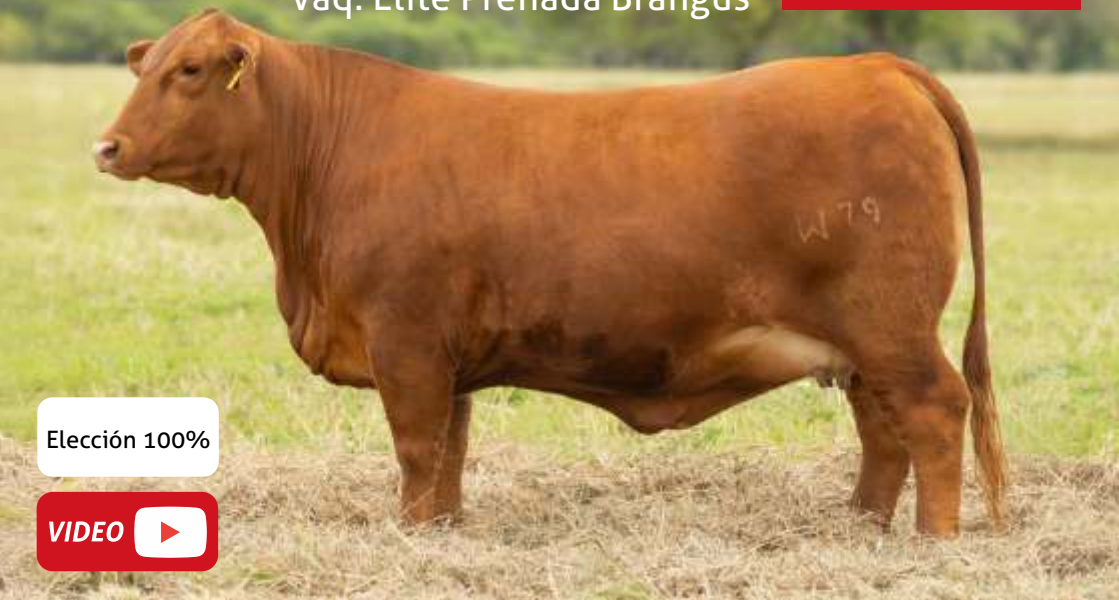

Elección 100%

VIDEO

RP	PeL.	Reg.	FN
W79	C	D	02/10/21

Toro de Servicio	Fecha
Carcar V132 Everest	20/03/24

La W79 es una vaca de mucha profundidad de costilla, muy ancha, ya preñada de su segunda gestación, es de la familia colorada más consistente de nuestro programa, su abuela la Fogonera 4061 Raucho, y su madre la Carcar S31 Tabasco, lo demuestran. En este remate ofrecemos 6 toros de la misma familia, siendo media hermana de Ñato W114 sorpresa quien fue Res. Gran Campeón Macho ExpoBra 2024. Consideramos que sin dudas tiene un gran futuro como donante.

DEP's	PN	PD	AM	LyC	PF	CE
DEP	0,28	11,84	0,11	6,02	20,76	1,29
PREC	0,75	0,61	0,58		0,59	0,59
RANK	64	7	96	53	11	10

Acorazado

Cautivo

Rincón de Fuego C2865

Carcar W79

Tabasco

Carcar S31

R. Fuego 4061 Raucho